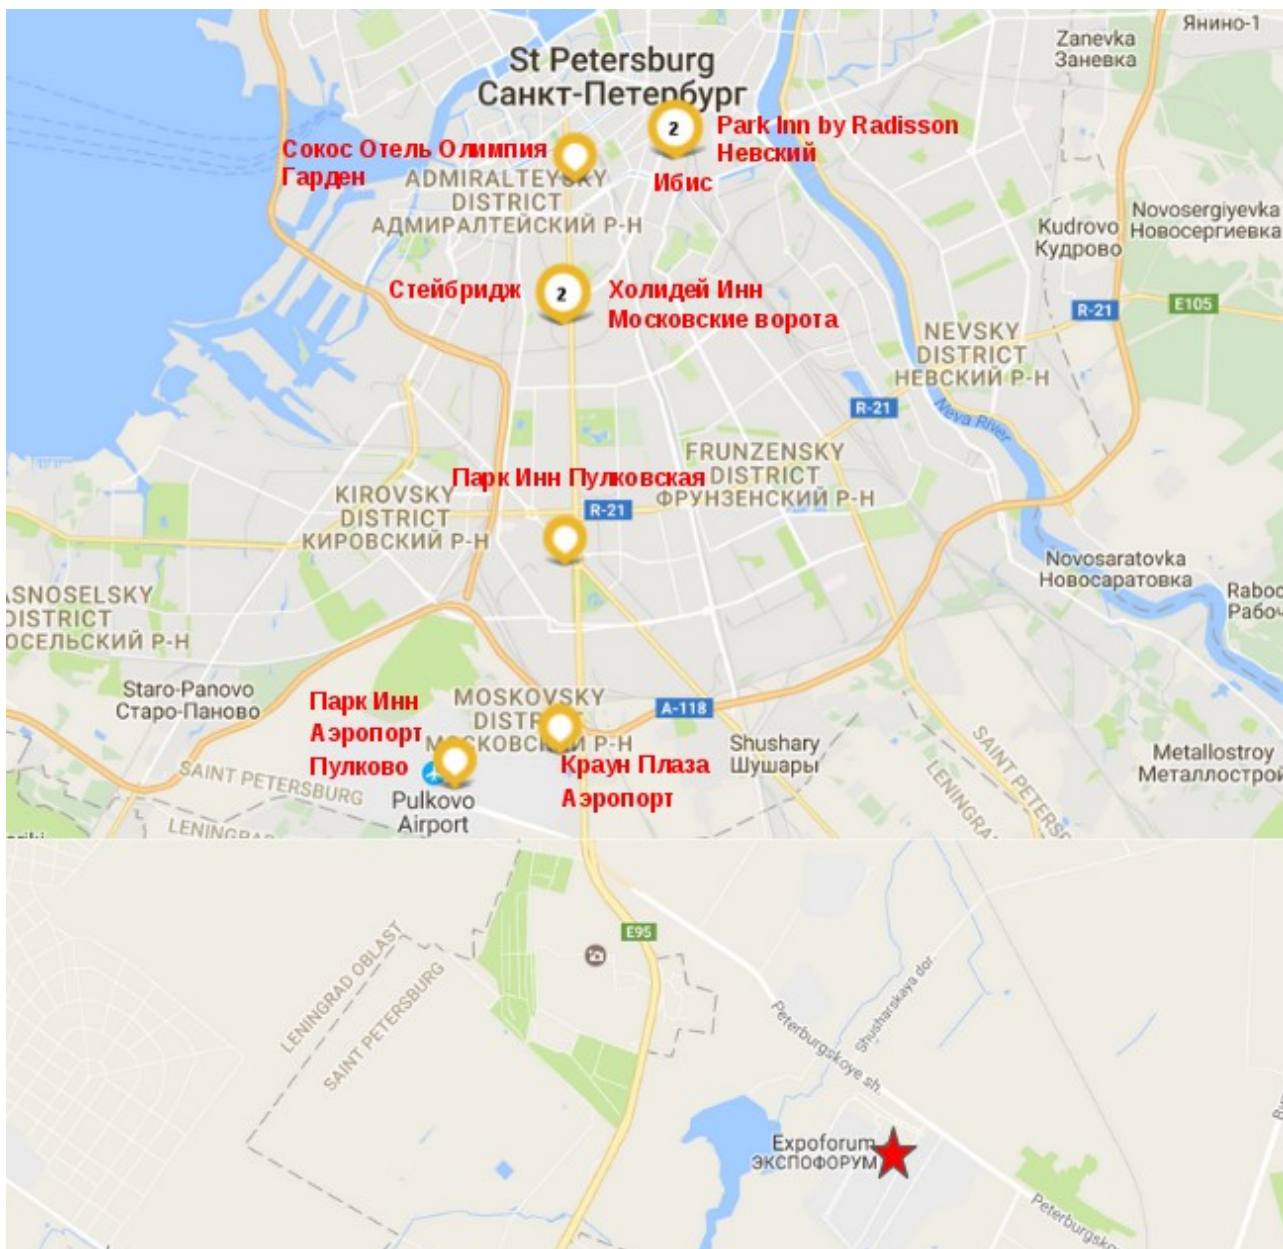

ООО «Эй энд Эй»
Ю.А.: Россия, 121433, г. Москва, Минская ул., д.
22 пом. 2
П.А.: Россия, 125057, г. Москва-57, а/я 553
Эл. почта: sales@zabroniryi.ru
Сайт: www.zabroniryi.ru

ИНН 7730557534 КПП 773001001
ОГРН 5077746280057
Р/с 40702810900000002593
в ЗАО «ВТБ 24» г. Москва
К/с 30101810100000000716
БИК 044525716

ООО «Эй энд Эй»

Тел. (495) 921-22-19

Для заказа проживания по специальному тарифу просим обращаться к сотрудникам:
Ст. менеджер Терентьева Наталья: bron17@zabroniryi.ru
Зам. Директора Кулешов Владимир: mice@zabroniryi.ru (заключение договоров)
Тел. (495) 921-22-19

Необходимость заказа трансфера до отеля просим указать дополнительно.

HOTELS

AIR TICKETS

CONFERENCES

TRANSFERS

VISAS